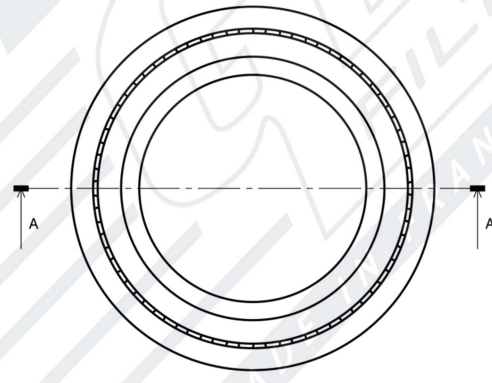

 **Relevé dimensionnel du Filtre  
Cylindrique Universel**

 **Dimensional reading of the  
universal cylinder Filter**

MM  
L4

Coupe A-A

Vue de face